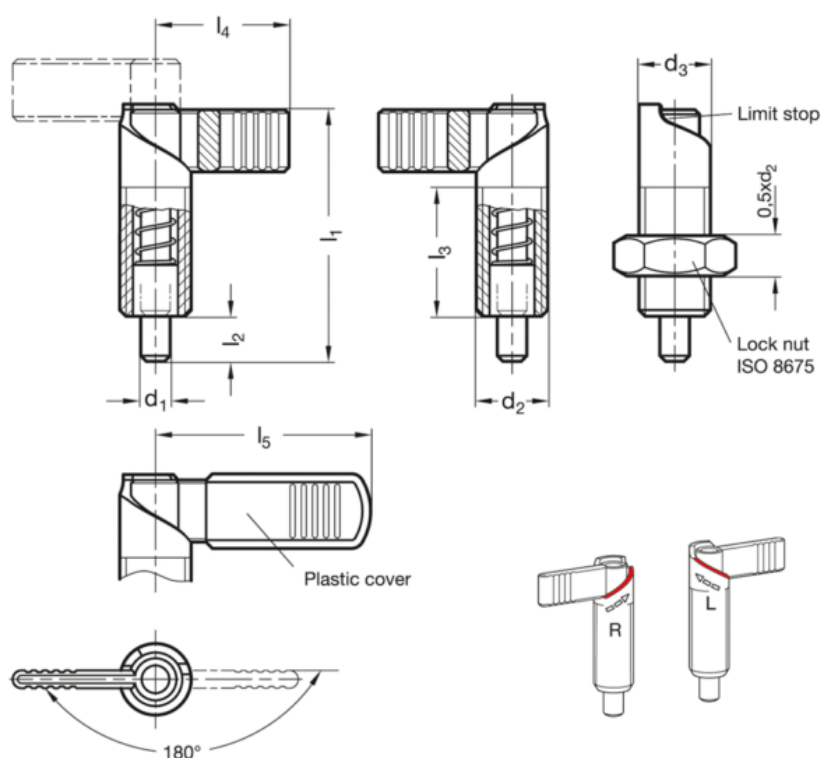

Varenummer: 2072158M1615RA
 Beskrivelse: E+G positioneringsbolt
 GN 721.5-8-M16x1,5-RA

Mål

d1	= 8	l4	= 32
d2	= M16x1.5	l5	= -
d3	= 16	Vægt i (g)	= 120
fjedbund	= 11		
fjedtop	= 29		
l1	= 56		
l2	= 10		
l3	= 30		